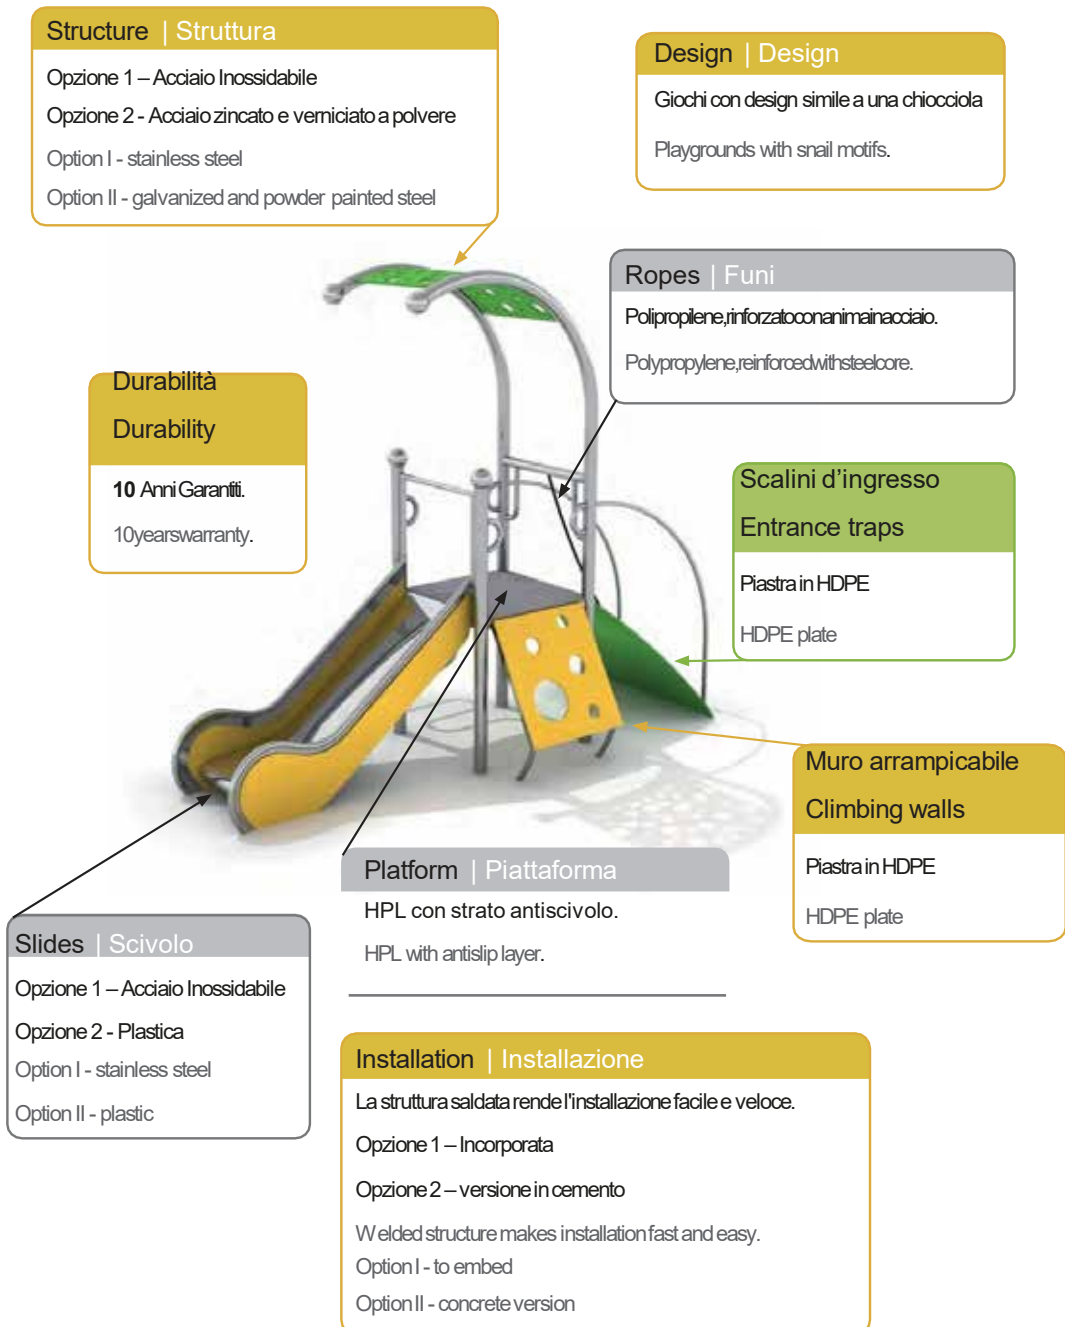

Bergamot

Dim: 3,77 x 3,29 x 2,86 m
Zona di sicurezza: 6,77 x 6,79 m

Marigold

Dim: 6,98 x 2,85 x 2,86 m
Zona di sicurezza: 10,98 x 5,85 m

Bluebell

Dim: 5,78 x 4,30 x 2,86 m
Zona di sicurezza: 9,28 x 7,30 m

Poppy

Dim: 6,15 x 5,00 x 2,86 m
Zona di sicurezza: 9,65 x 8,00 m

Mnich

Dim: 2,6 x 2,6 x 2,0 m
Zona di sicurezza: 4,8 x 4,8 m

Gerlach

Dim: 3,60 x 3,60 x 2,70 m
Zona di sicurezza: 5,60 x 5,60 m

Iris 1

Dim: 3,04 x 0,38 x 0,75 m
Zona di sicurezza: 5,04 x 2,38 m

Iris 2

Dim: 3,04 x 0,38 x 0,75 m
Zona di sicurezza 5,04 x 2,38 m

i prodotti di questa linea sono realizzati in acciaio inossidabile durevole in qualsiasi condizione atmosferica e allo sfruttamento intensivo.