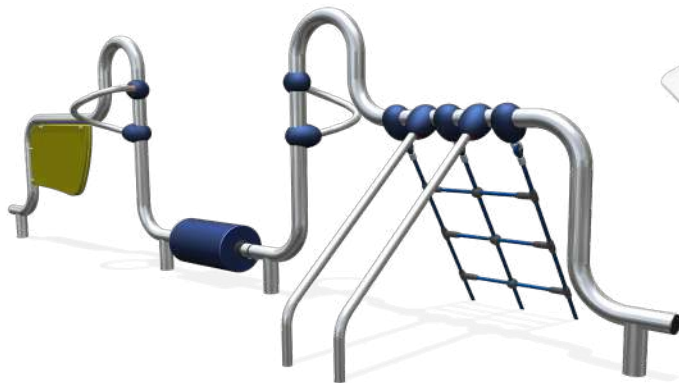

Età 3 - 8
0,9 m
4,7 x 1,3 x 1,5 m
7,7 x 4,3 m