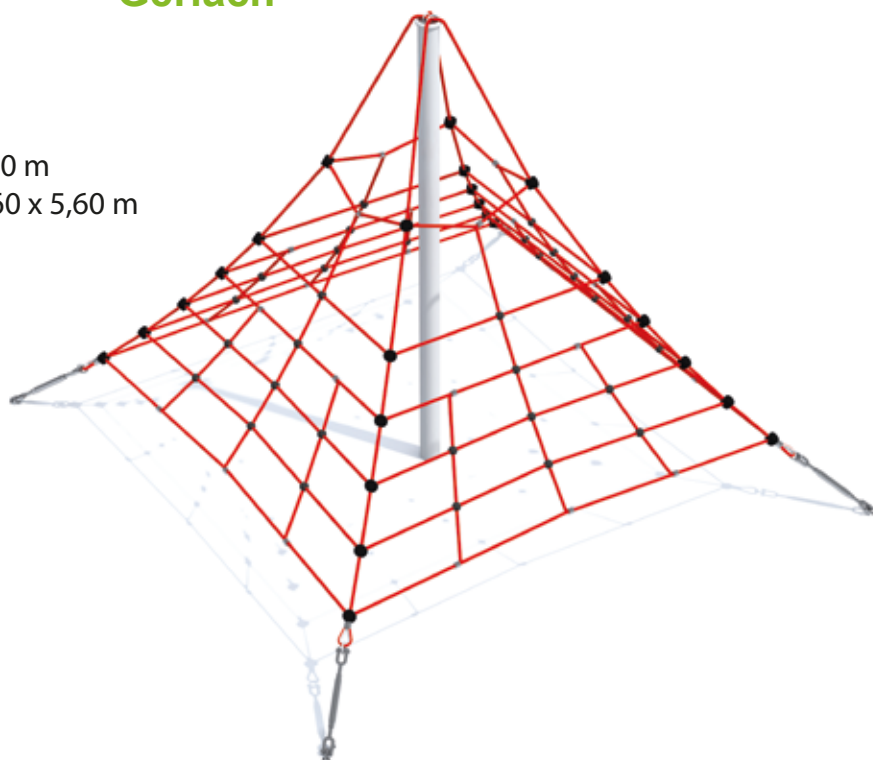

Bergamot

Dim: 3,77 x 3,29 x 2,86 m
Zona di sicurezza: 6,77 x 6,79 m

Marigold

Dim: 6,98 x 2,85 x 2,86 m
Zona di sicurezza: 10,98 x 5,85 m

Bluebell

Dim: 5,78 x 4,30 x 2,86 m
Zona di sicurezza: 9,28 x 7,30 m

Poppy

Dim: 6,15 x 5,00 x 2,86 m
Zona di sicurezza: 9,65 x 8,00 m

Mnich

Dim: 2,6 x 2,6 x 2,0 m
Zona di sicurezza: 4,8 x 4,8 m

Gerlach

Dim: 3,60 x 3,60 x 2,70 m
Zona di sicurezza: 5,60 x 5,60 m

Iris 1

Dim: 3,04 x 0,38 x 0,75 m
Zona di sicurezza: 5,04 x 2,38 m

Iris 2

Dim: 3,04 x 0,38 x 0,75 m
Zona di sicurezza 5,04 x 2,38 m

i prodotti di questa linea sono realizzati in acciaio inossidabile durevole in qualsiasi condizione atmosferica e allo sfruttamento intensivo.