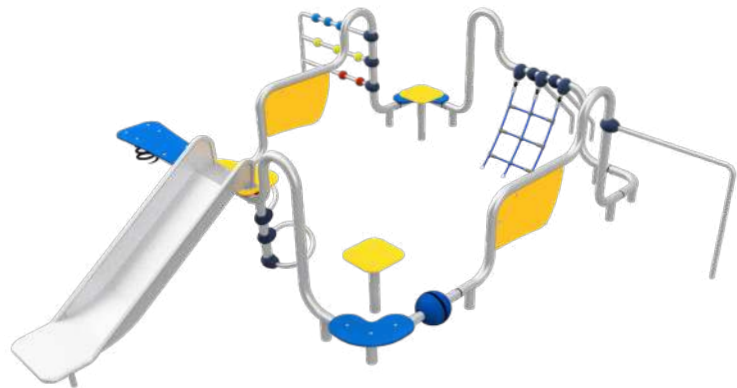

Playchain 402
PNRE000.402

Età 3 - 8
1,1 m
5,2 x 5,8 x 1,5 m
8,3 x 8,2 m