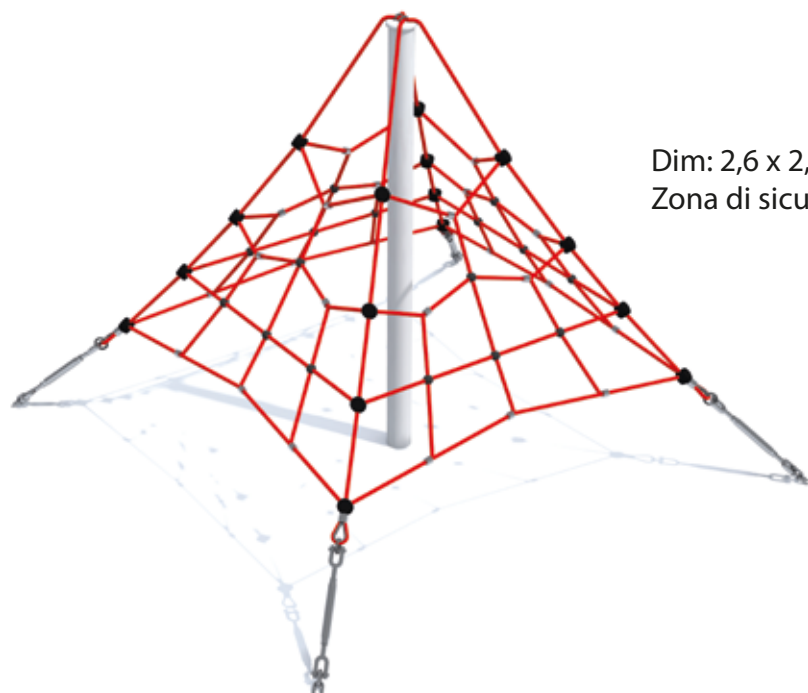

Bergamot

Dim: 3,77 x 3,29 x 2,86 m
Zona di sicurezza: 6,77 x 6,79 m

Marigold

Dim: 6,98 x 2,85 x 2,86 m
Zona di sicurezza: 10,98 x 5,85 m

Bluebell

Dim: 5,78 x 4,30 x 2,86 m
Zona di sicurezza: 9,28 x 7,30 m

Poppy

Dim: 6,15 x 5,00 x 2,86 m
Zona di sicurezza: 9,65 x 8,00 m

Mnich

Dim: 2,6 x 2,6 x 2,0 m
Zona di sicurezza: 4,8 x 4,8 m

Gerlach

Dim: 3,60 x 3,60 x 2,70 m
Zona di sicurezza: 5,60 x 5,60 m

Iris 1

Dim: 3,04 x 0,38 x 0,75 m
Zona di sicurezza: 5,04 x 2,38 m