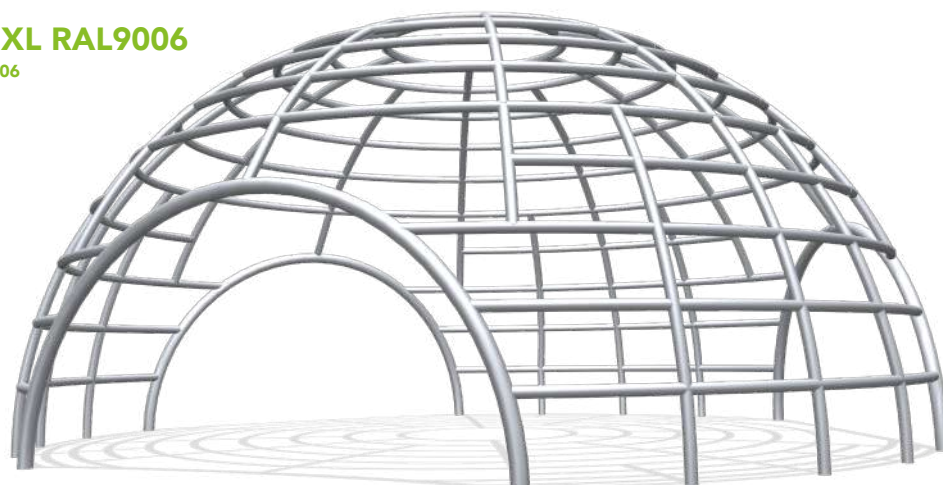

Igloo rampicante XL RAL9006

CSPE314.906

Età 4 - 12

4,3 x 4,0 x 2,1 m

2,1 m

7,4 x 7,4 m