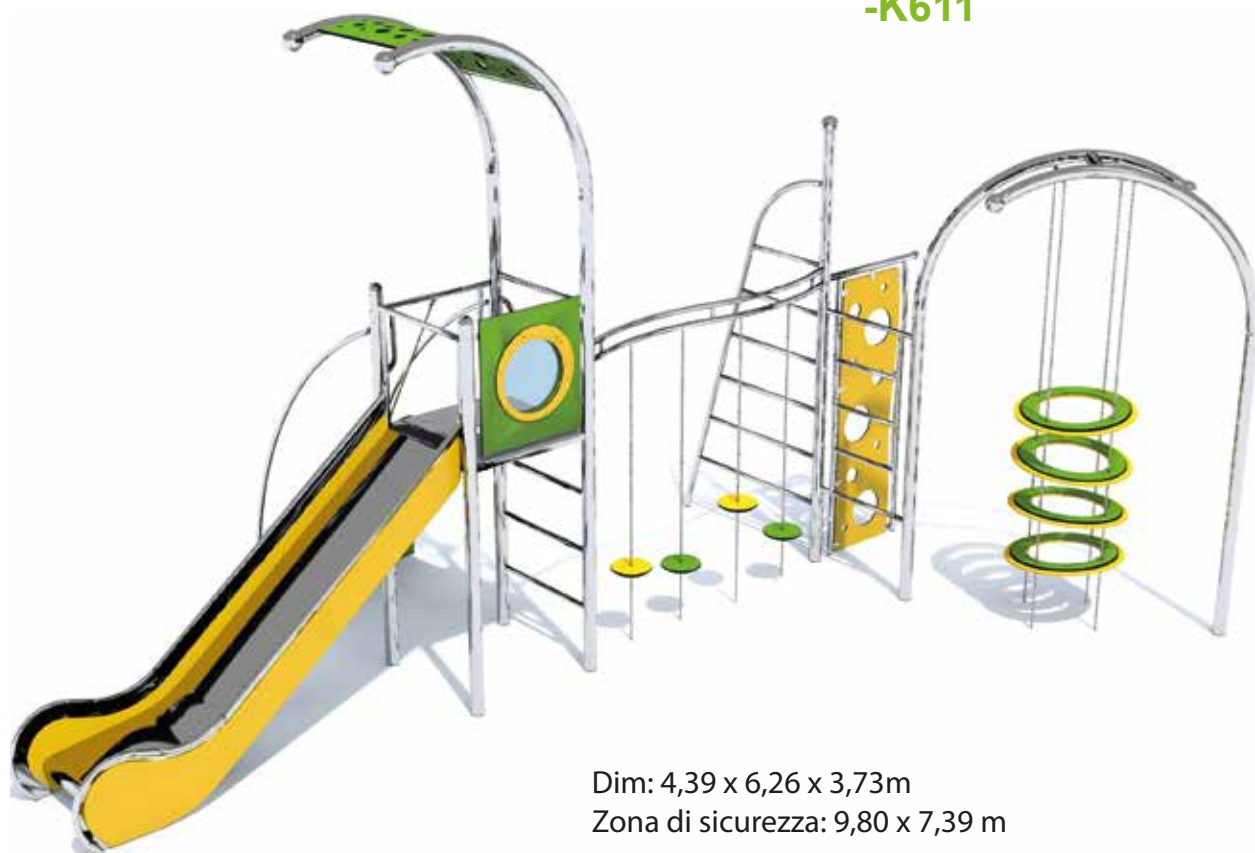

Infano 3

Dim: 2,50 x 0,80 x 2,00 m
Zona di sicurezza: 6,01 x 3,78 m

Dometo 1

Dim: 3,42 x 1,70 x 2,40 m
Zona di sicurezza: 6,92 x 4,70 m

Limako -K706

Dim: 6,09 x 1,73 x 2,89 m
Zona di sicurezza: 9,62 x 5,40 m

Limako -K611

Dim: 4,39 x 6,26 x 3,73m
Zona di sicurezza: 9,80 x 7,39 m

**Limako
-K522**

Dim: 4,48 x 3,94 x 2,80 m
Zona di sicurezza: 7,48 x 7,94 m

**Limako
-K621**

Dim: 6,02 x 3,33 x 3,73 m
Zona di sicurezza: 9,02 x 7,17 m