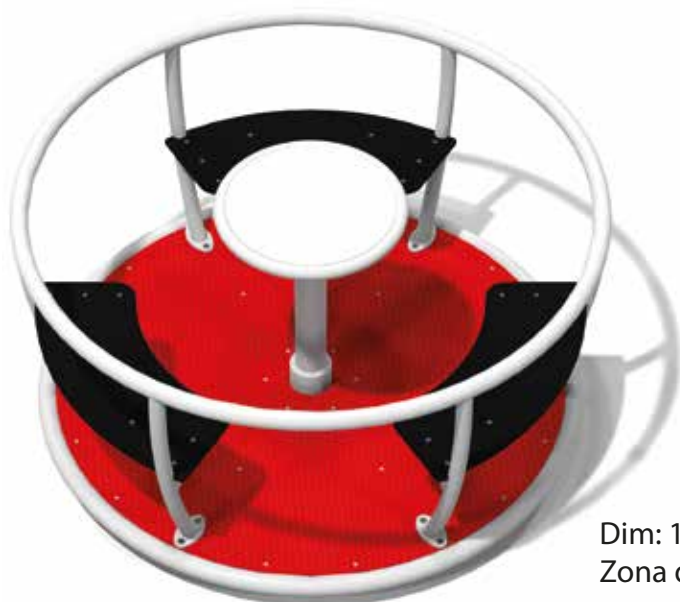

Hurricane

Dim: 1,33 x 1,33 x 0,85 m
Zona di sicurezza: 5,33 x 5,33 m

Leste

Dim: 1,50 x 1,50 x 0,95 m
Zona di sicurezza: 5,50 x 5,50 m

Cirocco 3

Dim: 1,70 x 1,70 x 0,72 m
Zona di sicurezza: 5,70 x 5,70 m

Mystral 4

Dim: 1,58 x 1,58 x 0,73 m
Zona di sicurezza: 5,58 x 5,58 m

Turnado

Dim: 1,33 x 1,33 x 0,73 m
Zona di sicurezza: 5,33 x 5,33 m

Attrezzatura da gioco per arrampicata e curvatura dal design moderno, realizzata in acciaio inossidabile!