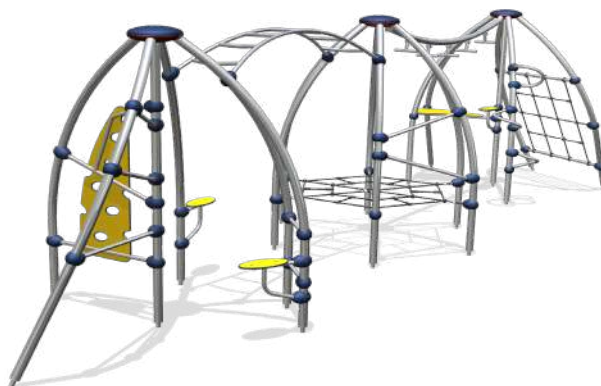

Pythagoras 006

PNRE030.006

Età 4 - 12 2,6 m
 9,7 x 2,5 x 2,7 m 5,5 x 12,6 m