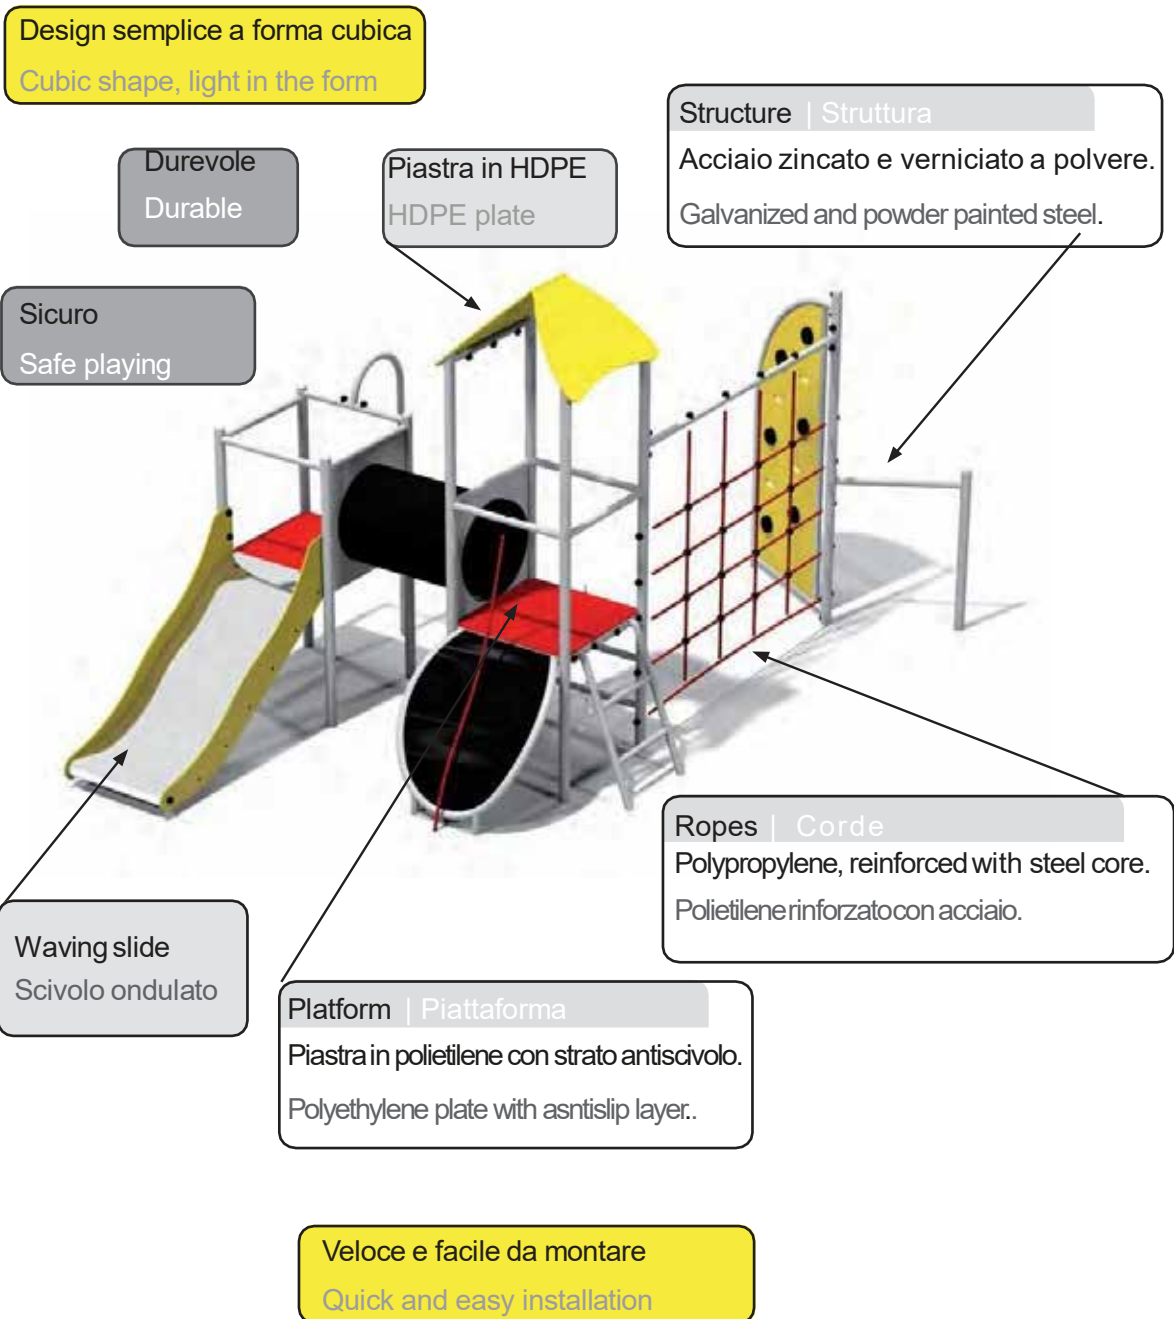

4,8 x 4,8 m

Igloo rampicante XL RAL9006

CSPE314.906

Età 4 - 12

4,3 x 4,0 x 2,1 m

2,1 m

7,4 x 7,4 m

PARK

Bergamot

Dim: 3,77 x 3,29 x 2,86 m
Zona di sicurezza: 6,77 x 6,79 m

Marigold

Dim: 6,98 x 2,85 x 2,86 m
Zona di sicurezza: 10,98 x 5,85 m

Bluebell

Dim: 5,78 x 4,30 x 2,86 m
Zona di sicurezza: 9,28 x 7,30 m

Poppy