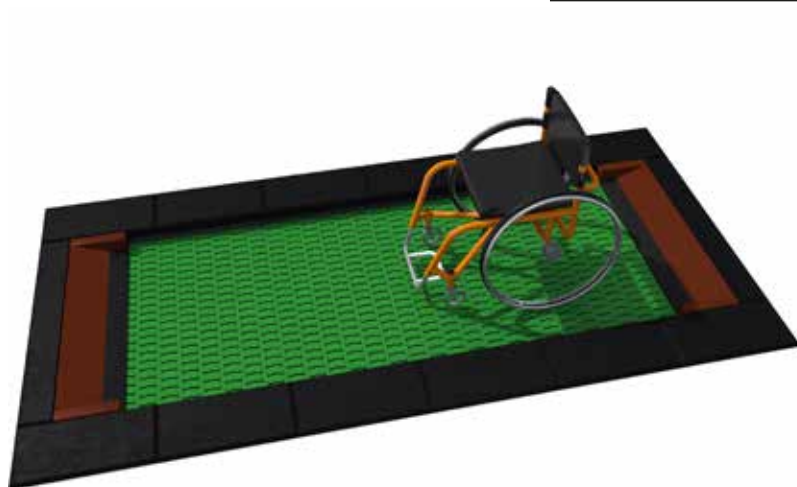

ORTA 150X300

Dim: 1,5 x 3,0 m
Dim del tappeto da salto: 1,0 x 2,25 m
Zona di sicurezza: 5,0 x 6,25 m