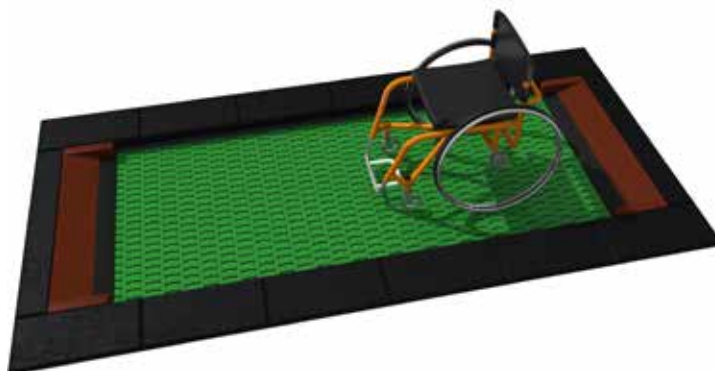

Dim: 2,25 x 8,00 m
Zona di sicurezza: 4,75 x 10,50 m

TUTO 10

TUTO 10

Dim: 3,00 x 4,50 m
Zona di sicurezza: 5,50 x 7,00 m

TRAMPOLINI INCLUSIVI

ORTA 150X200

Dim: 1,5 x 2,0 m
Dim del tappeto da salto: 1,0 x 1,25 m
Zona di sicurezza: 4,0 x 4,25 m

Dim: 1,5 x 2,5 m
Dim del tappeto da salto: 1,0 x 1,75 m
Zona di sicurezza: 5,0 x 5,75 m

ORTA 150X250

ORTA 150X300

Dim: 1,5 x 3,0 m
Dim del tappeto da salto: 1,0 x 2,25 m
Zona di sicurezza: 5,0 x 6,25 m

Dim: 1,5 x 5,0 m
Dim del tappeto da salto: 1,0 x 4,25 m
Zona di sicurezza: 5,0 x 8,25 m