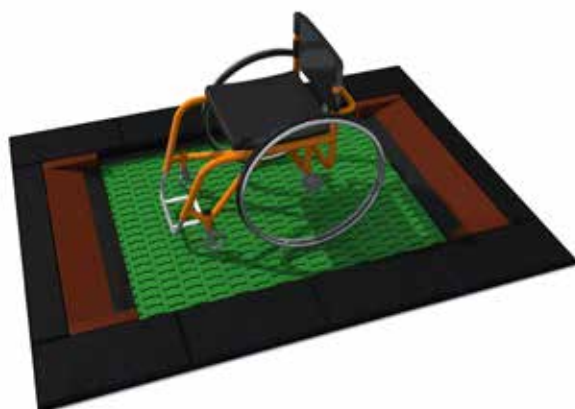

Dim: 2,25 x 8,00 m
Zona di sicurezza: 4,75 x 10,50 m

TUTO 10

TUTO 10

Dim: 3,00 x 4,50 m
Zona di sicurezza: 5,50 x 7,00 m

TRAMPOLINI INCLUSIVI

ORTA 150X200

Dim: 1,5 x 2,0 m
Dim del tappeto da salto: 1,0 x 1,25 m
Zona di sicurezza: 4,0 x 4,25 m